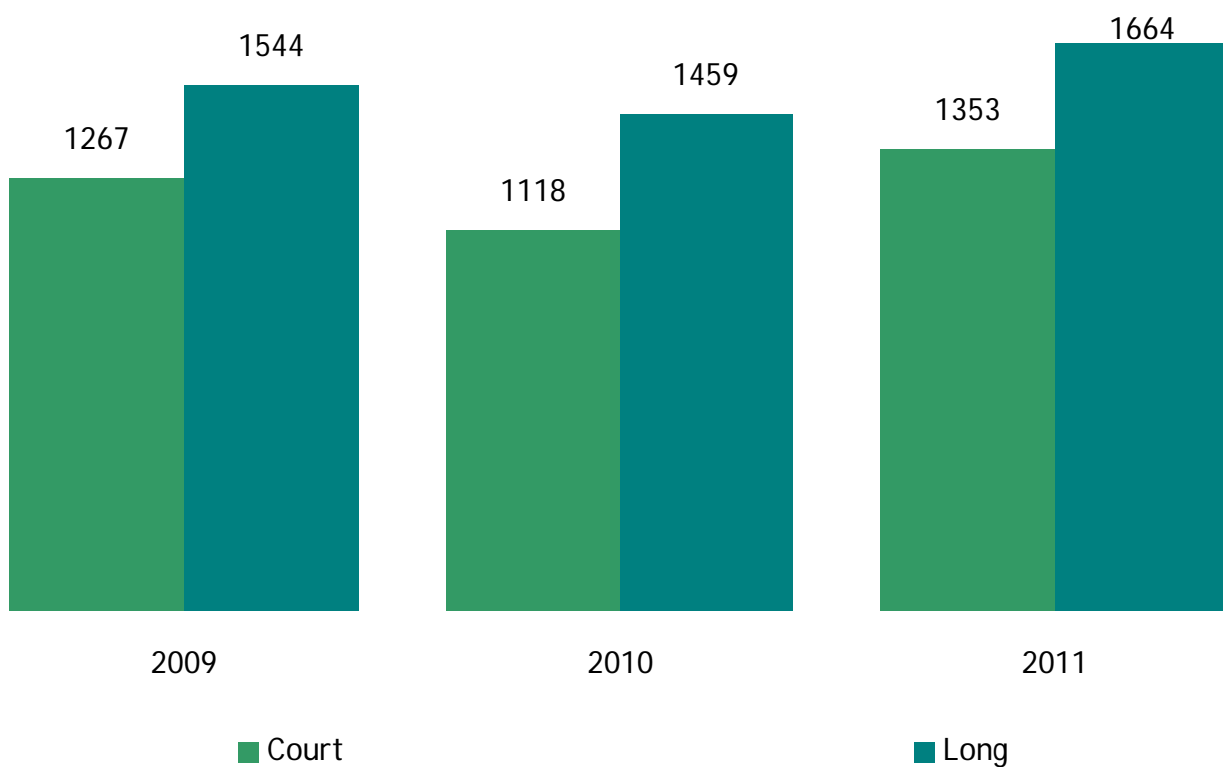

Analyse 2009-2010-2011 des Contrats de Professionnalisation

2.811 CP
en 2009

2.577 CP
en 2010

3.017 CP
en 2011

Type d'entreprises

Sexes

CDD/CDI

Court/Long

Tranches d'Age

Niveaux

Branches Professionnelles