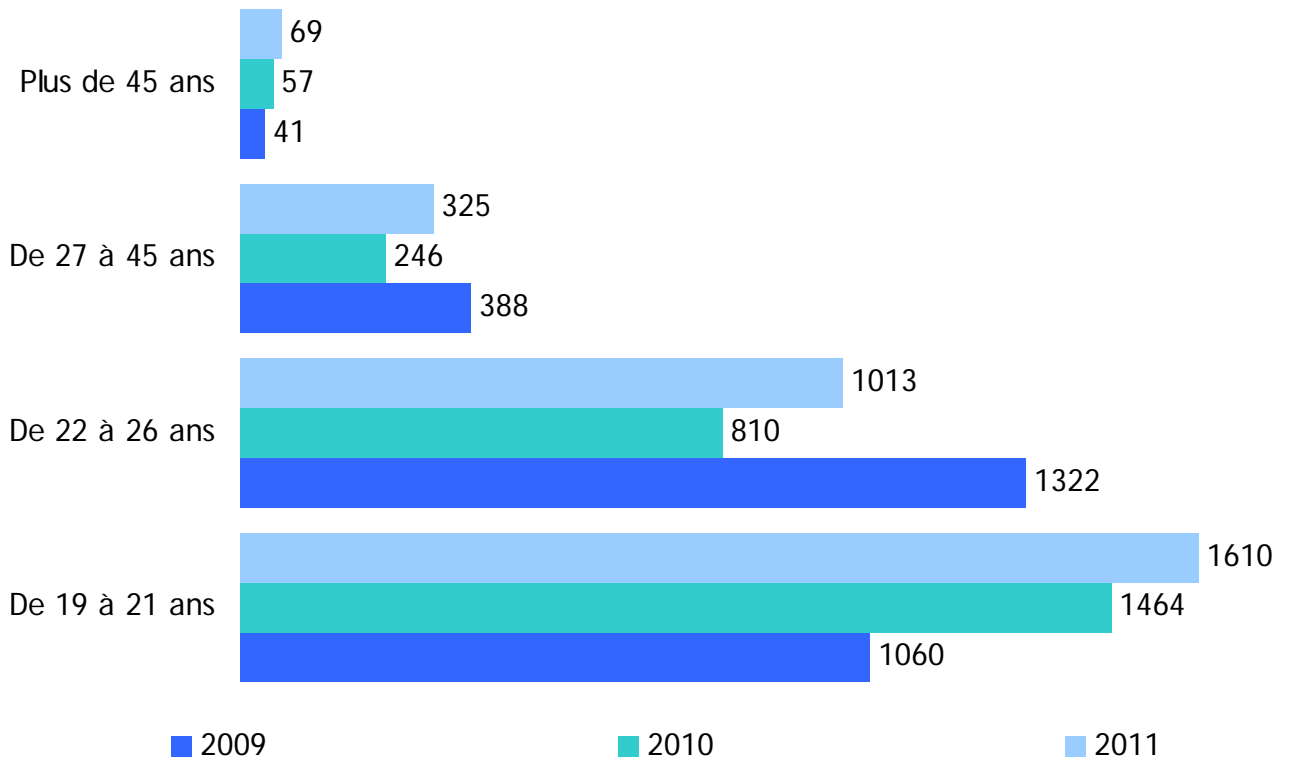

Analyse 2009-2010-2011 des Contrats de Professionnalisation

2.811 CP
en 2009

2.577 CP
en 2010

3.017 CP
en 2011

Type d'entreprises

Sexes

CDD/CDI

Court/Long

Tranches d'Age

Niveaux

Branches Professionnelles