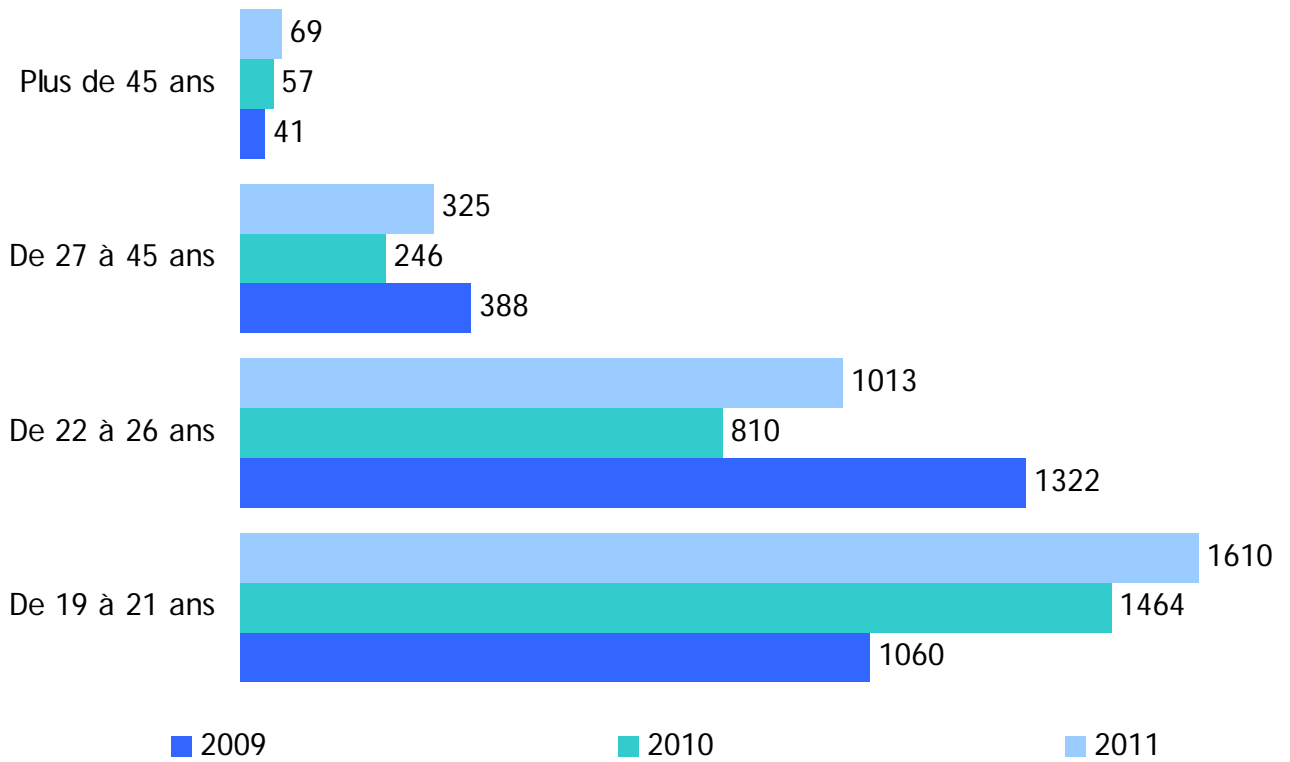

Analyse 2009-2010-2011 des Contrats de Professionnalisation

2.811 CP
en 2009

2.577 CP
en 2010

3.017 CP
en 2011

Type d'entreprises

Sexes

CDD/CDI

Court/Long

Tranches d'Age

Niveaux

Branches Professionnelles