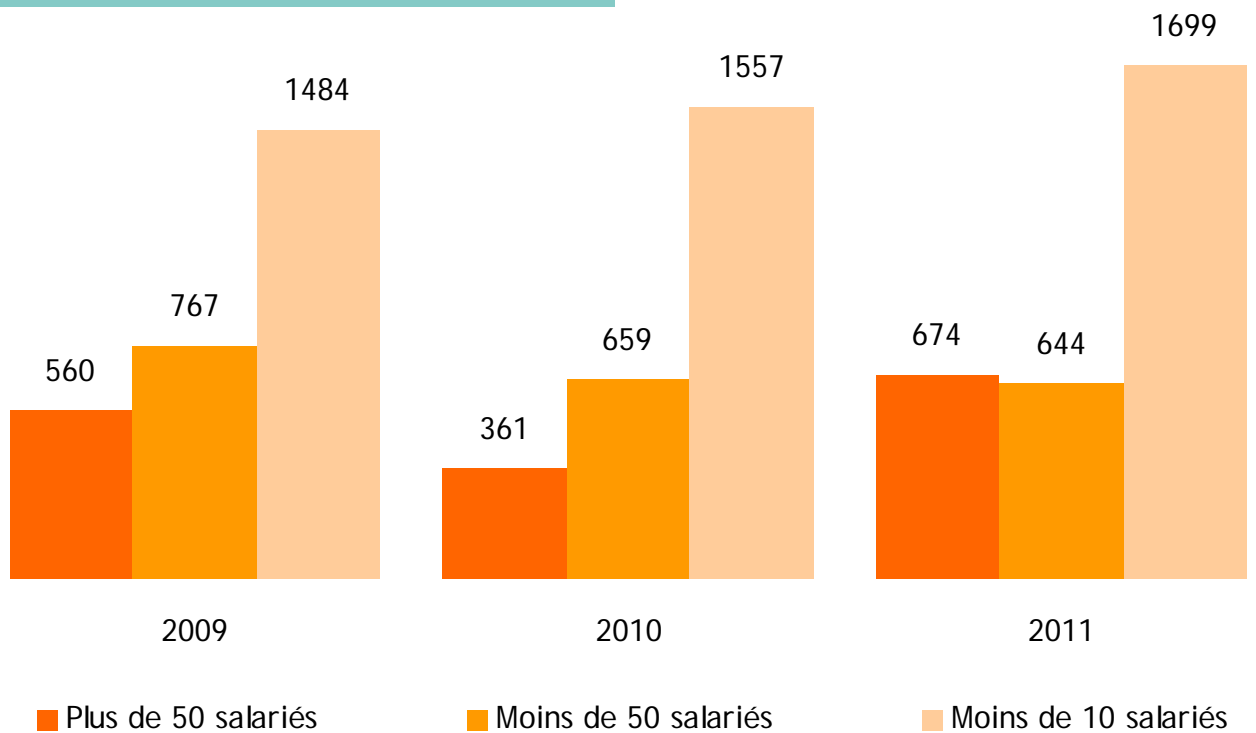

Analyse 2009-2010-2011 des Contrats de Professionnalisation

2.811 CP
en 2009

2.577 CP
en 2010

3.017 CP
en 2011

Type d'entreprises

Sexes

CDD/CDI

Court/Long

Tranches d'Age

Niveaux

Branches Professionnelles