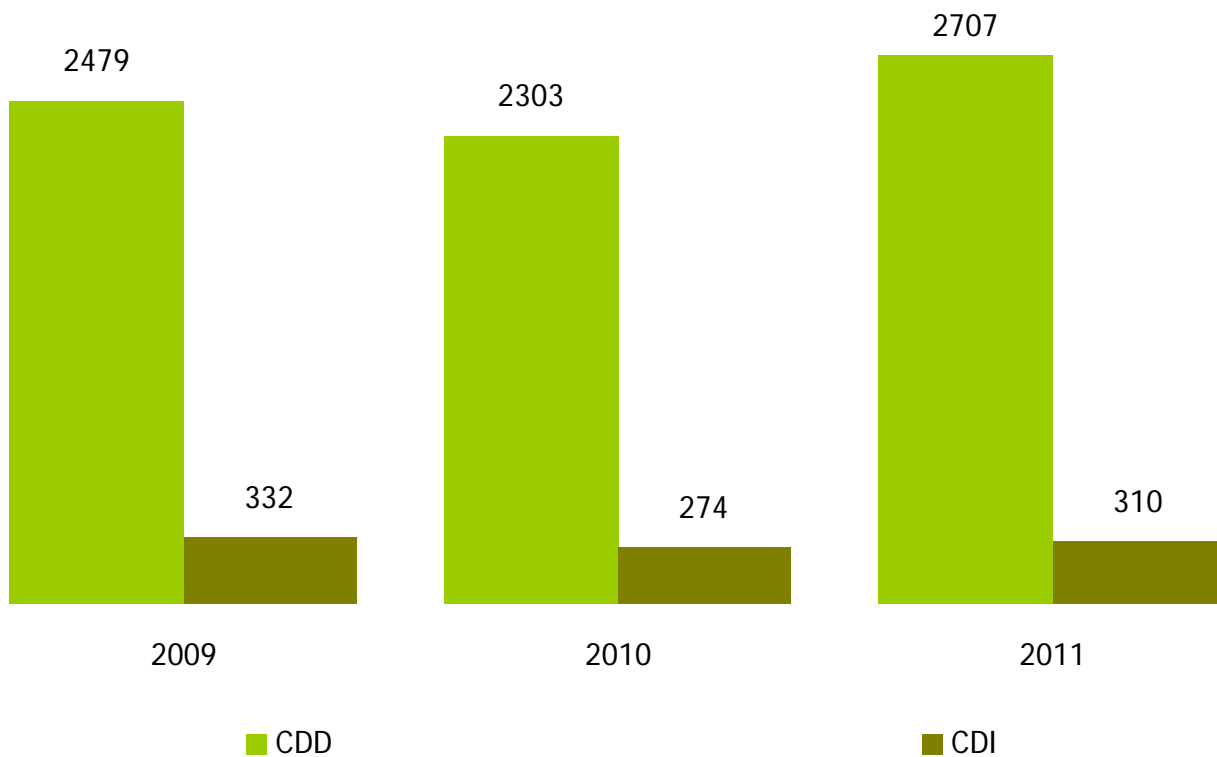

Analyse 2009-2010-2011 des Contrats de Professionnalisation

2.811 CP
en 2009

2.577 CP
en 2010

3.017 CP
en 2011

Type d'entreprises

Sexes

CDD/CDI

Court/Long

Tranches d'Age

Niveaux

Branches Professionnelles