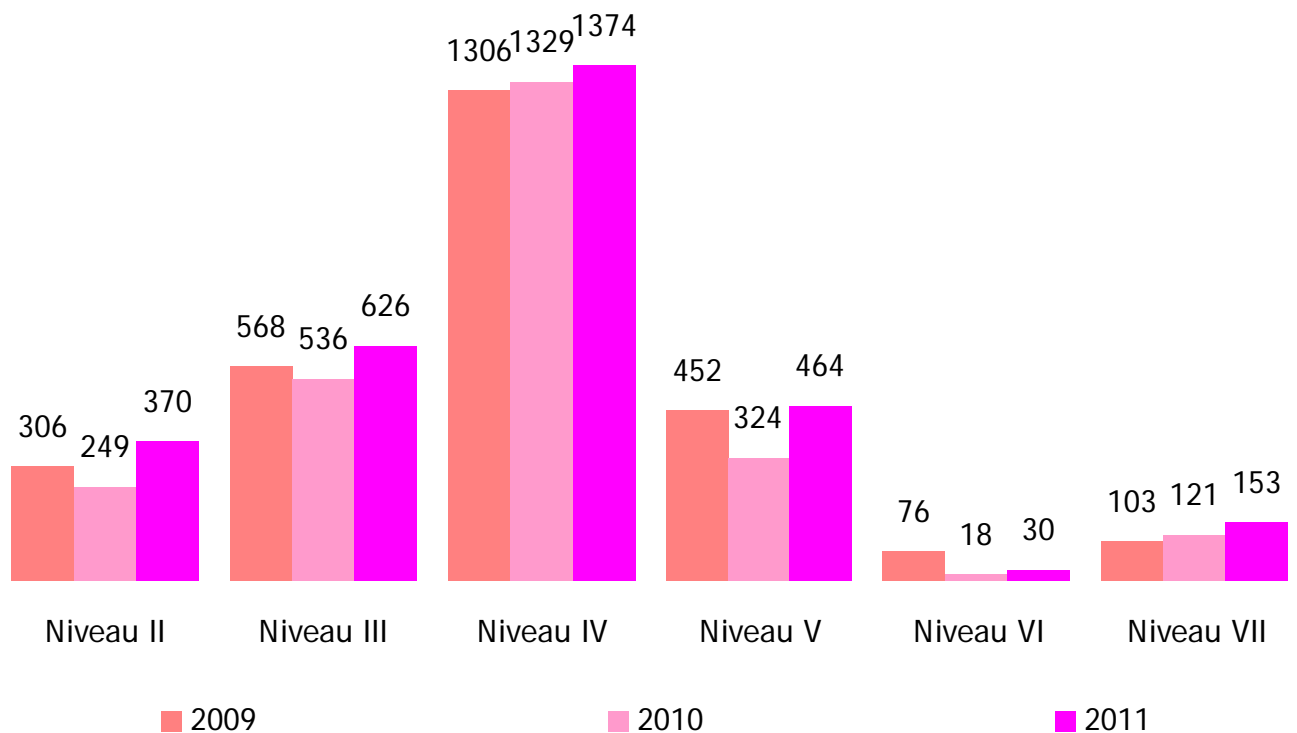

Analyse 2009-2010-2011 des Contrats de Professionnalisation

2.811 CP
en 2009

2.577 CP
en 2010

3.017 CP
en 2011

Type d'entreprises

Sexes

CDD/CDI

Court/Long

Tranches d'Age

Niveaux

Branches Professionnelles