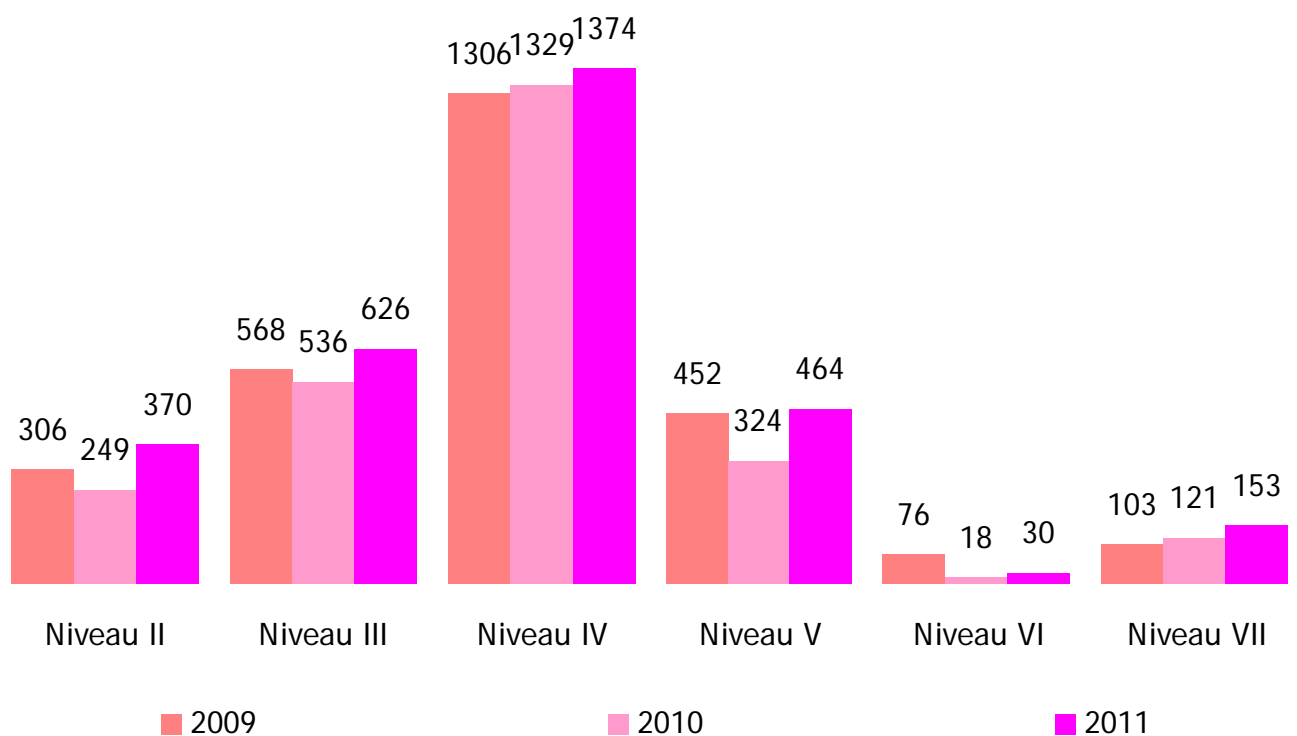

Analyse 2009-2010-2011 des Contrats de Professionnalisation

2.811 CP
en 2009

2.577 CP
en 2010

3.017 CP
en 2011

Type d'entreprises

Sexes

CDD/CDI

Court/Long

Tranches d'Age

Niveaux

Branches Professionnelles