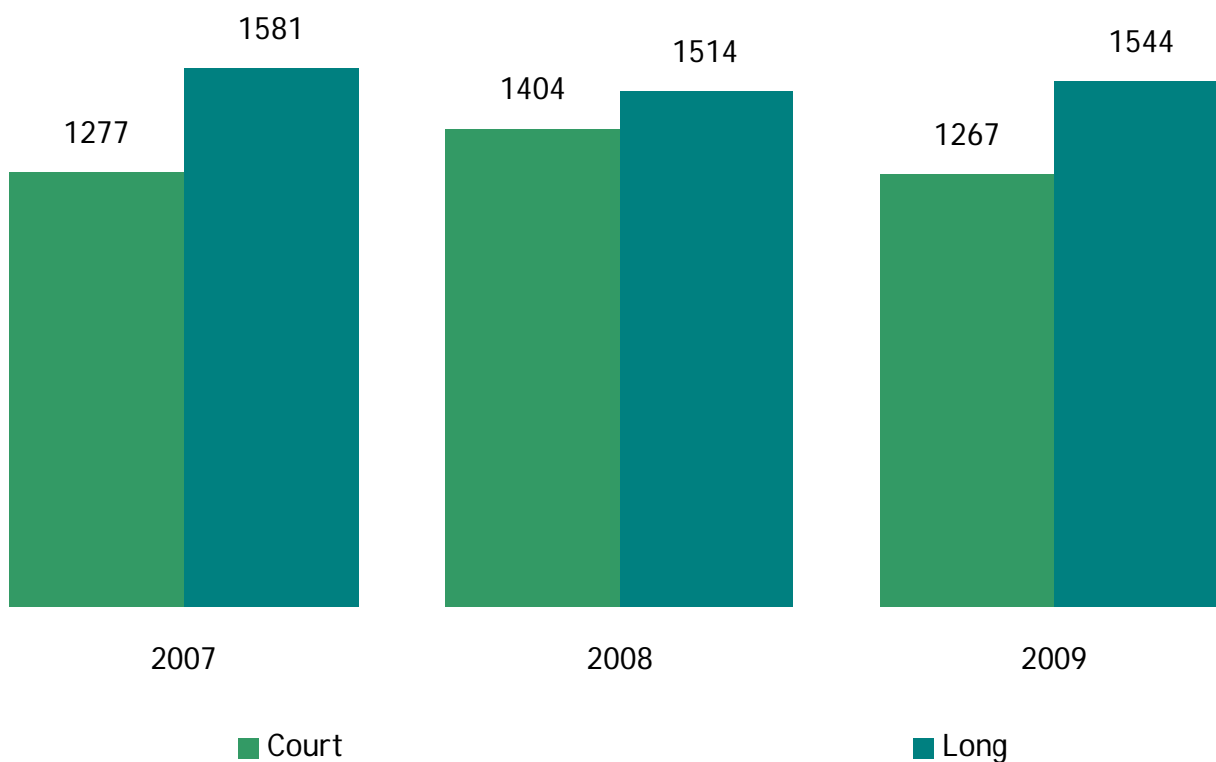

Analyse 2007-2008-2009 des Contrats de Professionnalisation

2.858 CP en 2007

2.918 CP en 2008

2.811 CP en 2009

Branches Professionnelles

Type d'entreprises

Genres

CDD/CDI

Court/Long

Tranches d'Age

Niveaux

I et II : BAC +3 et plus
 III : BAC +2
 IV : BAC Général ou Brevet
 V : BEP/CAP
 V Bis : Fin de Scolarité 3e
 VI : Fin scolarité avant 3e