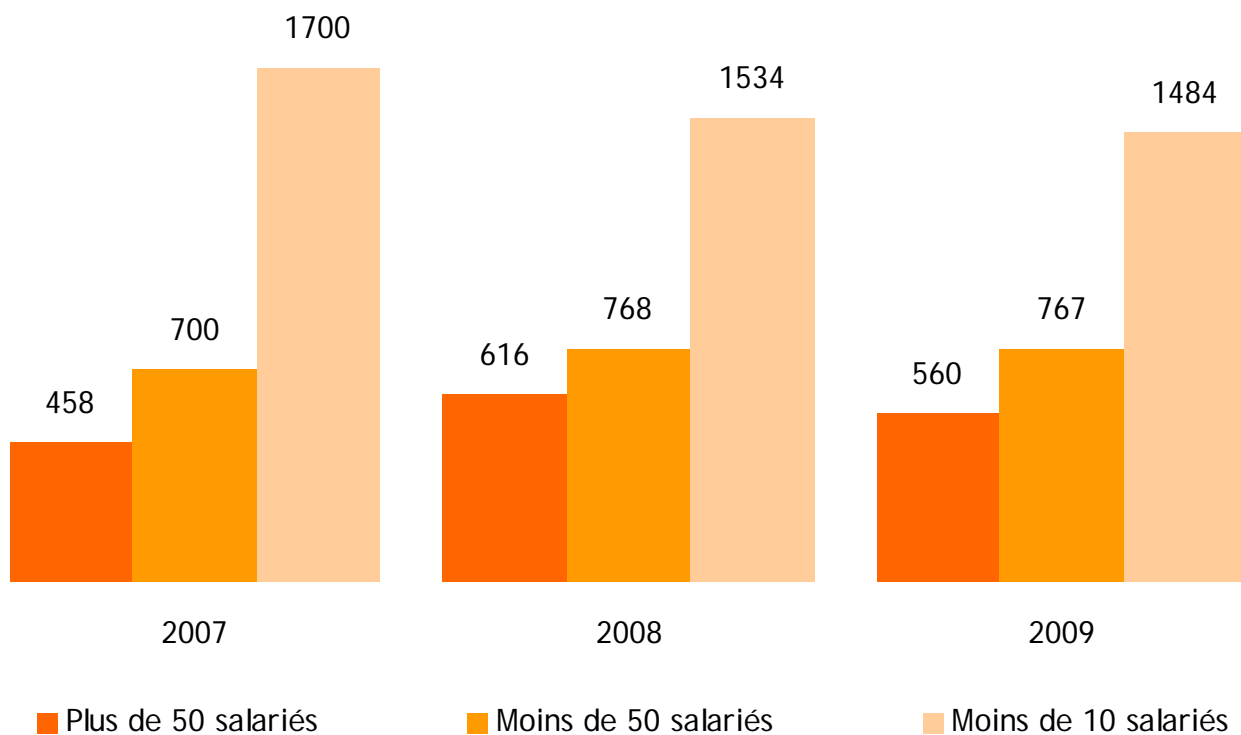

Analyse 2007-2008-2009 des Contrats de Professionnalisation

2.858 CP en 2007

2.918 CP en 2008

2.811 CP en 2009

Branches Professionnelles

Type d'entreprises

Genres

CDD/CDI

Court/Long

Tranches d'Age

Niveaux

I et II : BAC +3 et plus
 III : BAC +2
 IV : BAC Général ou Brevet
 V : BEP/CAP
 V Bis : Fin de Scolarité 3e
 VI : Fin scolarité avant 3e