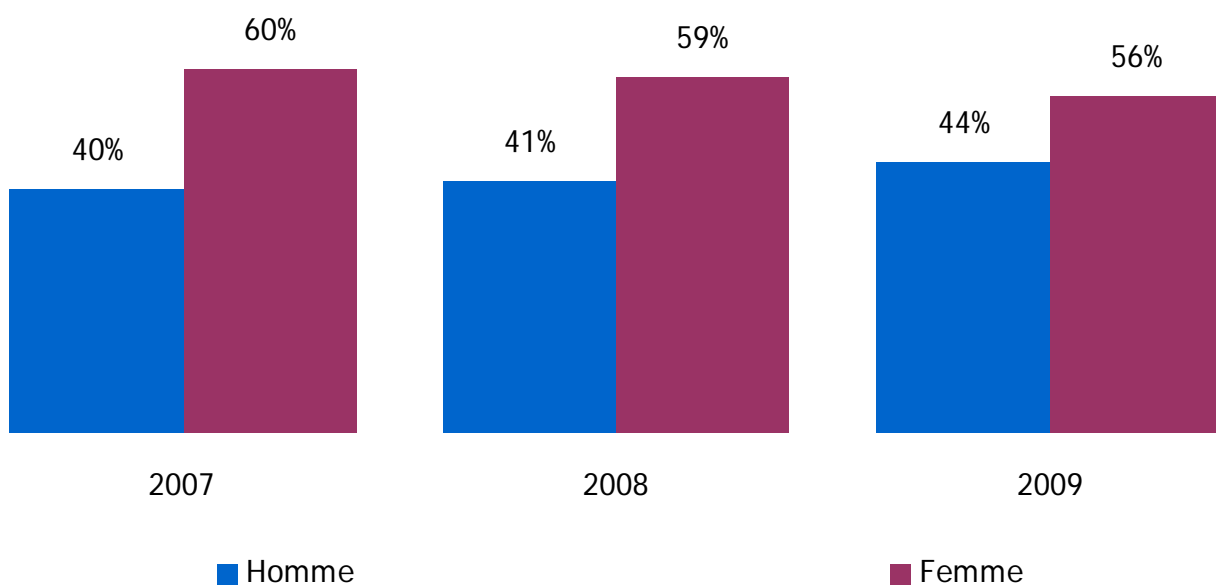

Analyse 2007-2008-2009 des Contrats de Professionnalisation

2.858 CP en 2007

2.918 CP en 2008

2.811 CP en 2009

Branches Professionnelles

Type d'entreprises

Genres

CDD/CDI

Court/Long

Tranches d'Age

Niveaux

I et II : BAC +3 et plus
 III : BAC +2
 IV : BAC Général ou Brevet
 V : BEP/CAP
 V Bis : Fin de Scolarité 3e
 VI : Fin scolarité avant 3e