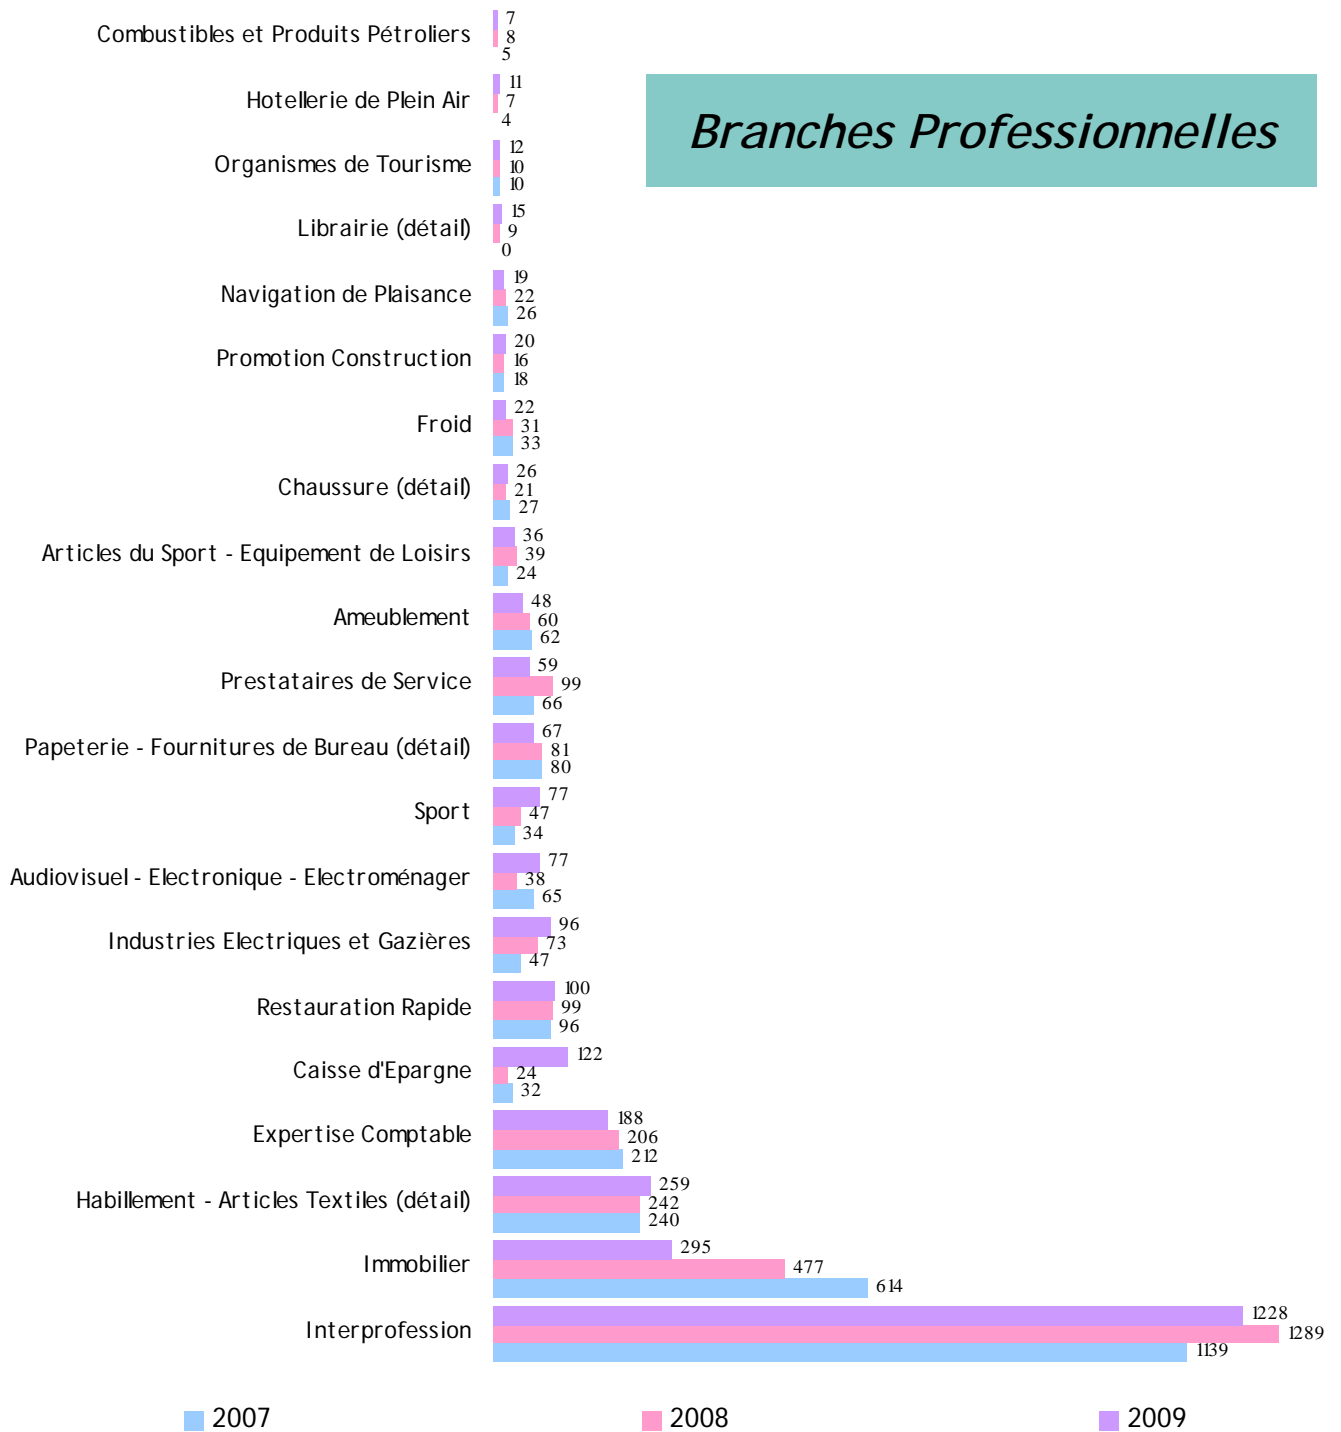

Analyse 2007-2008-2009 des Contrats de Professionnalisation

2.858 CP en 2007

2.918 CP en 2008

2.811 CP en 2009

Branches Professionnelles

Type d'entreprises

Genres

CDD/CDI

Court/Long

Tranches d'Age

Niveaux

I et II : BAC +3 et plus
 III : BAC +2
 IV : BAC Général ou Brevet
 V : BEP/CAP
 V Bis : Fin de Scolarité 3e
 VI : Fin scolarité avant 3e