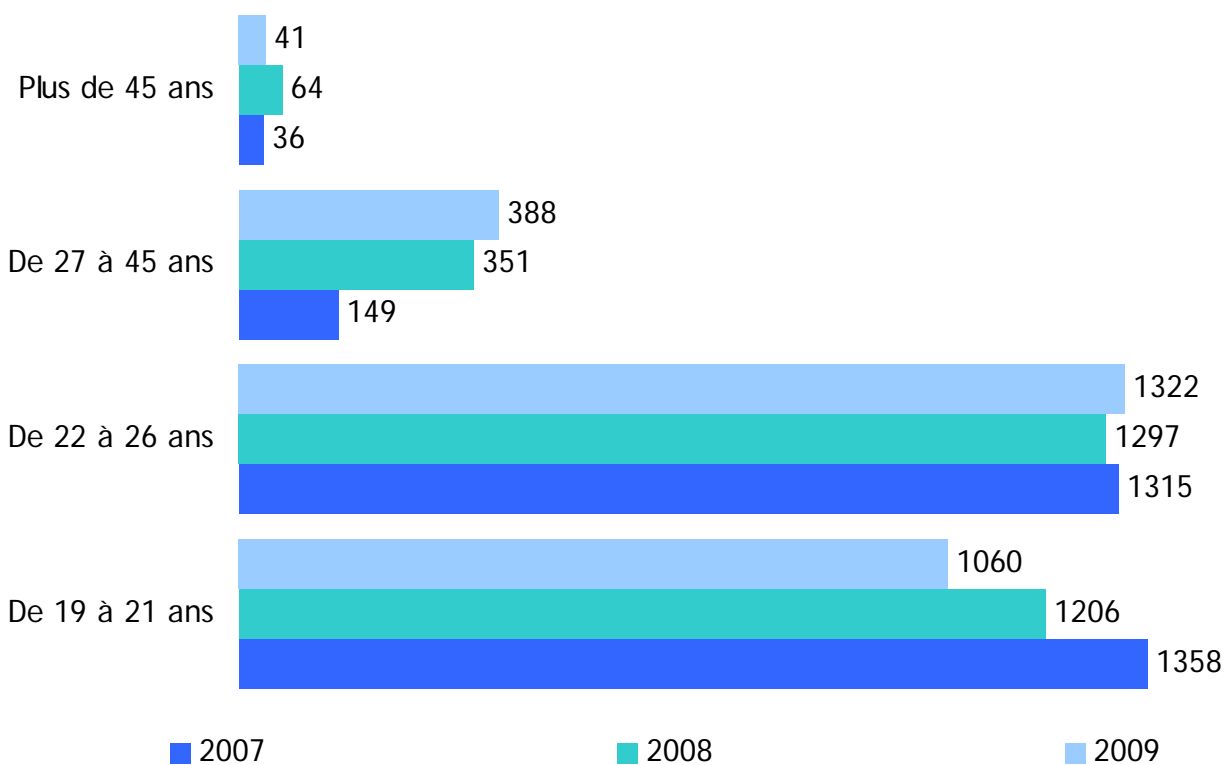

Analyse 2007-2008-2009 des Contrats de Professionnalisation

2.858 CP en 2007

2.918 CP en 2008

2.811 CP en 2009

Branches Professionnelles

Type d'entreprises

Genres

CDD/CDI

Court/Long

Tranches d'Age

Niveaux

I et II : BAC +3 et plus
 III : BAC +2
 IV : BAC Général ou Brevet
 V : BEP/CAP
 V Bis : Fin de Scolarité 3e
 VI : Fin scolarité avant 3e